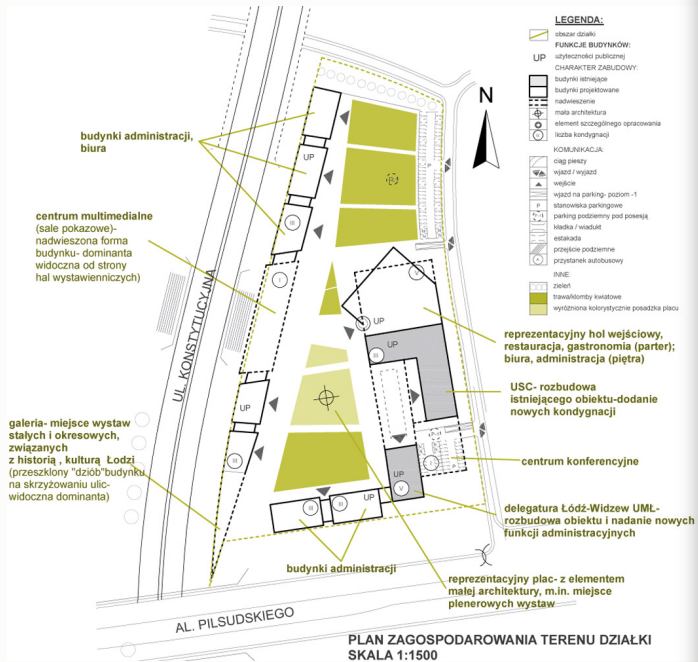

Schnitt

Schemaplan M 1 \_ 1000

# das grüne viertel

współpraca z „Meissl Architects”, Seefeld, Tyrol

REWITALIZACJA KWARTAŁU MIEJSKIEGO, LINZ, AUSTRIA konkurs

PLAC KATEDRALNY\_RZUT

KAROLINA MARKOWICZ  
MAGDALENA WAJNCHOLD