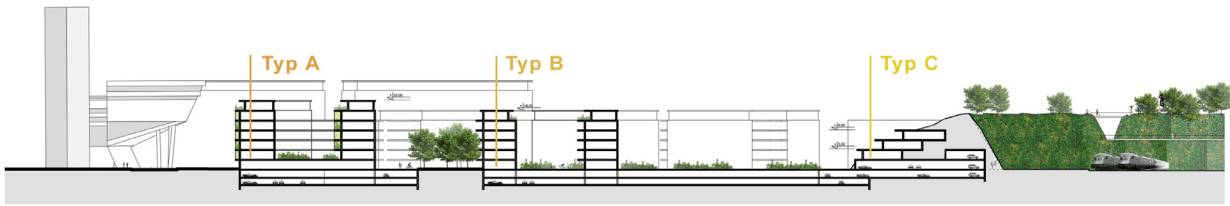

Schnitt

Schemaplan M 1 \_ 1000

# das grüne viertel

współpraca z „Meissl Architects”, Seefeld, Tyrol

REWITALIZACJA KWARTAŁU MIEJSKIEGO, LINZ, AUSTRIA konkurs

PLAC KATEDRALNY\_RZUT

KAROLINA MARKOWICZ  
MAGDALENA WAJNCHOLD