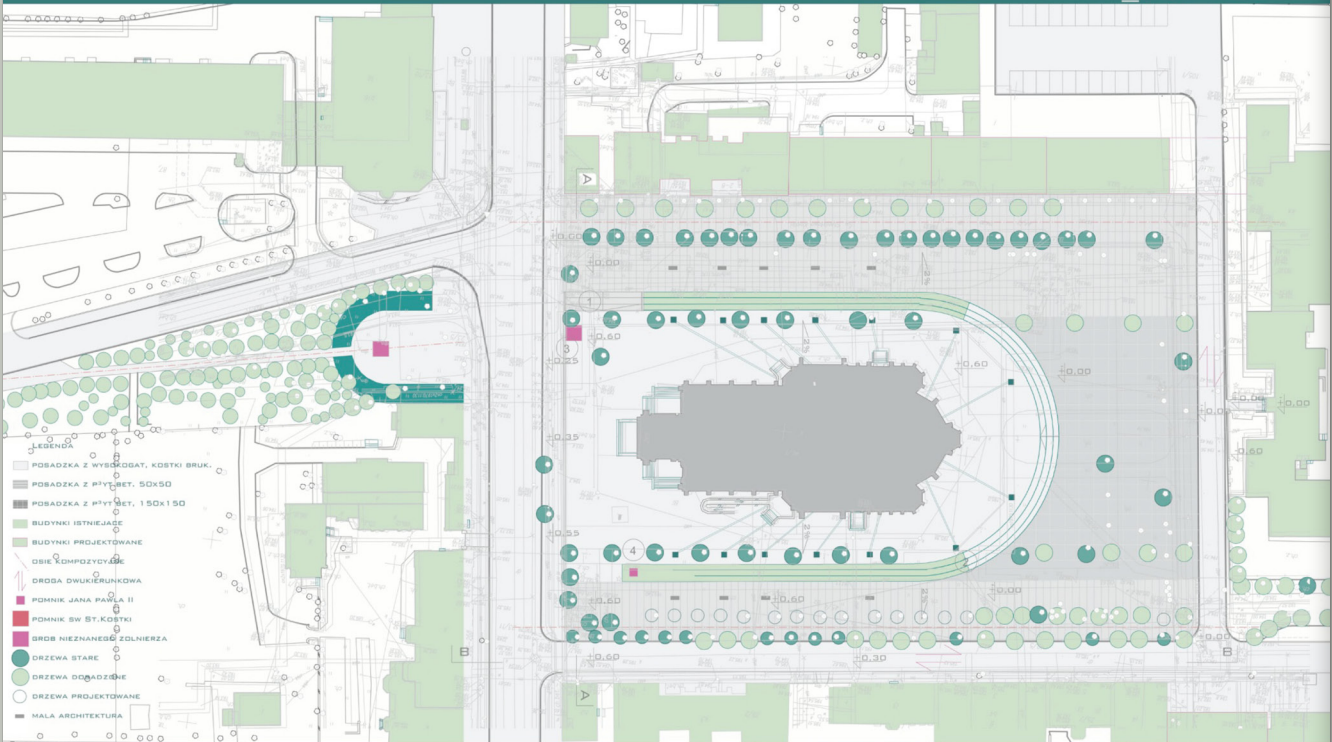

# das grüne viertel

współpraca z „Meissl Architects”, Seefeld, Tyrol

REWITALIZACJA KWARTAŁU MIEJSKIEGO, LINZ, AUSTRIA konkurs

PLAC KATEDRALNY\_RZUT

KAROLINA MARKOWICZ  
MAGDALENA WAJNCHOLD