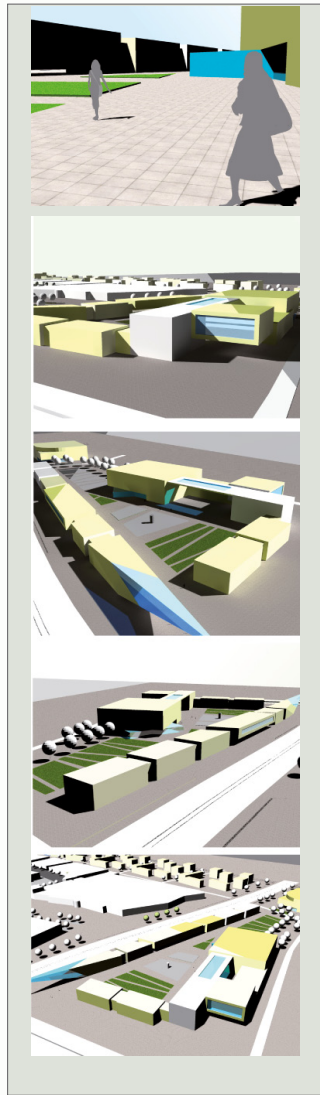

# URBANISTYKA

magdalena wajnochold, architekt

współpraca „Archi-dea”, Łódź

zdjęcia udostępniono za zgodą „Archi-dea”

współpraca z „Meissl Architects”, Seefeld, Tyrol

REWITALIZACJA KWARTAŁU MIEJSKIEGO, LINZ, AUSTRIA konkurs

Schnitt

Schemaplan M 1 \_ 1000

# das grüne viertel

współpraca z „Meissl Architects”, Seefeld, Tyrol

REWITALIZACJA KWARTAŁU MIEJSKIEGO, LINZ, AUSTRIA konkurs

PLAC KATEDRALNY\_RZUT

KAROLINA MARKOWICZ  
MAGDALENA WAJNCHOLD