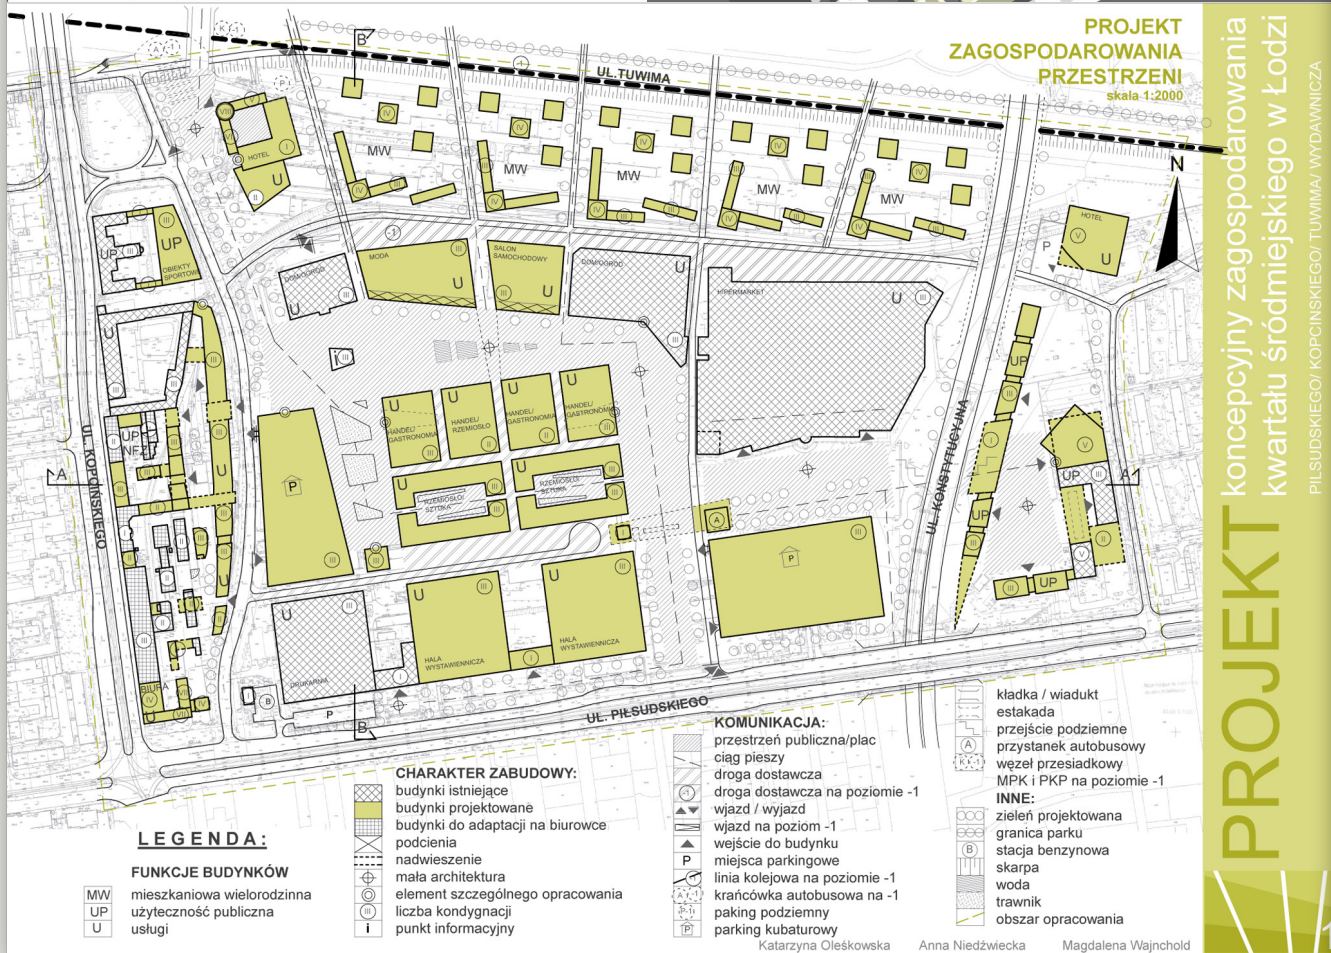

Schnitt

Schemaplan M 1 \_ 1000

# das grüne viertel

współpraca z „Meissl Architects”, Seefeld, Tyrol

REWITALIZACJA KWARTAŁU MIEJSKIEGO, LINZ, AUSTRIA konkurs

PLAC KATEDRALNY\_RZUT

KAROLINA MARKOWICZ  
MAGDALENA WAJNCHOLD